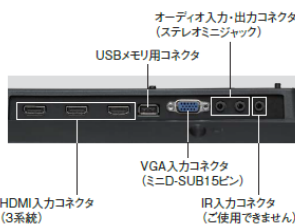

●ディスプレイ端子部

●USBメモリの対応データ形式

対応ファイルシステム	FAT16/FAT32
最大フォルダ階層数	30
写真モード	最大写真枚数 データ形式
音楽モード	データ形式
動画モード	データ形式

*使用できるのはUSBマスタートレージクラスのデバイスだけに限りません。
*各データ形式の再生には、それぞれ制限があります。
詳細は、Webサイトまたは取扱説明書をご覧ください。
*コンピュータで修正したJPEG画像は表示できないことがあります。
*一部の動画は再生できない場合があります。

●本カタログに掲載しておりますディスプレイはNECディスプレイソリューションズ株式会社が製造しております。

**安全に関する
ご注意**

●正しく安全にお使いいただくために、ご使用前に必ず「取扱説明書」をよくお読みください。

●水、湿気、油煙、湯気、ほこりなどの多い場所で、使用しないでください。火災、感電、故障などの原因となることがあります。

●本ディスプレイは、屋内での使用を想定しています。屋外や直射日光のあたる場所で使用されると、故障の原因となることがあります。

●本ディスプレイは、日本国内用として製造・販売されています。日本国外で使用された場合、当社は一切の責任を負いかねます。また、この商品に関する技術相談やアフターサービスなどは日本国外では行っていません。

■注意事項 ●液晶パネルは特性により、静止画を長時間連続で表示すると、焼傷や焼きつき、表示ムラが発生することがあります。より長い期間お使いいただくためには、輝度を下げてご使用ください。画像を時々切り替えたり、パワーマネージメント機能を使用して液晶パネルへの負荷を軽減させることをお勧めします。●TFTカラー液晶パネルは非常に精密度の高い技術で作られていますが、画素欠けや常時点灯するものがありますので、あらかじめご了承の上お買い求めください。●HDCP(High-Bandwidth Digital Content Protection)は、デジタル映像信号を暗号化する著作権保護システムです。HDCPに対応した映像機器を接続することにより、HDCPで保護された映像コンテンツを視聴することが可能です。ただし、HDCPの規格変更などが行われた場合、本機が故障していても、デジタル入力信号の映像が表示されないことがあります。●Brain Boardは、NECディスプレイソリューションズ株式会社の商標または登録商標です。●Microsoft、Windows、Windowsロゴ、ExcelおよびPowerPointは米国Microsoft Corporationの米国およびその他の国における商標または登録商標です。●HDMI、High-Definition Multimedia InterfaceおよびHDMIロゴは、HDMI Licensing LLCの米国その他の国における商標または登録商標です。●PenPlusおよびPenPlusロゴは株式会社プラスソフトの商標または登録商標です。●その他、このカタログに記載された社名および商品名は各社の商標または登録商標です。●パソコン導入にあたっての配送・設置・インストール・操作指導などに要する費用は、本カタログに掲載しております商品の価格には含まれておりません。詳しくは、取扱販売店にお問い合わせください。●本カタログに掲載されている商品の価格・性能・保証期間は製造打ち切り後5年です。価格・性能・保証期間は、その製品の性能を維持するために必要な電気部品(キャパシタ等の外装部品を除く)です。●このカタログに記載された仕様、価格、デザインなどは予告なしに変更することがあります。また、写真は印刷のため商品の色と多少異なる場合があります。●保証書はご記入事項をお確かめの上、大切に保管してください。●機器は説明書をよくお読みの上、正しくご使用ください。●オープン価格商品の価格は販売店にお問い合わせください。●本商品は日本国内仕様であり、当社では海外での保守サービスおよび技術サービスは行っていません。●画面はバモコ合成品です。画面写真に使用したソフトウェアはデモンストレーション用で、販売されていない場合があります。

当社のJIS C 9050 (通称: J-MOSS) 適用商品の特定化学物質の含有状況は、右記URLをご参照ください。
<http://www.nec-display.com/jp/environment/j-moss.html>

商品の最新情報を下記で提供しています。

ご利用は充実したサービスの当店へ

NECディスプレイに関する情報サイト
<http://jpn.nec.com/products/ds/display/>

NEC静岡ビジネス株式会社 企業ソリューション部

URL: <https://www.nec-sbusiness.co.jp/>

〒436-0028 静岡県掛川市亀の甲 1-4-21

TEL: (0537) 24-8313

FAX: (0537) 24-8159

Mail: snecb-support@nsb.jp.nec.com

UD FONT
見やすいユニバーサルデザイン
フォントを採用しています。

VEGETABLE OIL INK
環境にやさしい植物油インク
を採用しています。

日本電気株式会社 〒108-8001 東京都港区芝五丁目7-1 (NEC本社ビル)

NECディスプレイソリューションズ株式会社 〒108-0073 東京都港区三田一丁目4-28 (三田国際ビル)