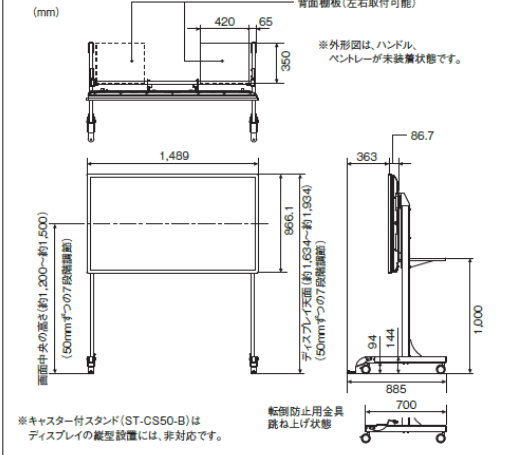

使いやすさの工夫をすみずみに

標準添付のPC設置用の棚板は背面の左右に付け替えが可能。また、使い勝手を考慮しオプション設定のペントレーやハンドルを標準でセットしています。

国際規格IEC60950-1で要求される
機器安定性基準 (転倒角、転倒荷重、荷重試験) に準拠

わかりやすく情報伝達。手書き機能に優れた電子黒板用ペンソフト

手書きの線をきれいに整形し、見やすく表示

「図形ツール」で手書きの線や図形をきれいに整形し、見やすい資料が作成できます。

図形ツール

フリーハンドの書き込みや保存が可能

Brain Boardをホワイトボードとして活用できます。ページの追加や入れ替え、サムネイル表示などの操作も可能です。

Officeファイルとの連携

Word, Excel, PowerPointのファイルに手書きで文字や線を書き込んだり、画像や図形を貼るといった操作も行えます。

●外形寸法

配送時組立サービス LCD-KS-CS50 オープン価格

パブリックディスプレイとスタンド商品の配送時に組立作業を行うサービスです。開梱作業、組立作業、設置、廃材回収までを行います。詳細につきましては、Webサイトをご覧ください。
<http://www.nec-display.com/jp/support/display/assemble/index.html>

●タッチパネル内蔵ディスプレイ仕様

型名	LCD-E651-T
サイズ(表示サイズ)	64.5型(163.9cm)
有効表示領域	1,428.5×803.5mm
表示画素数	1,920×1,080
画素ピッチ	0.744mm
表示色	約10億7,374万色(HDMI 10bit入力時)
視野角(標準値)	左右178°、上下178°(コントラスト比 10:1以上)
輝度	400cd/m ² (最大値)
コントラスト比(標準値)	4,000:1
応答速度(標準値)*1	8ms(G to G)
ドット抜け**	0.00016%以下
入力コネクタ	PC入力 ビデオ入力 音声入力
出力コネクタ	音声出力 PC入力
USB端子	1(内蔵USBメディアプレーヤー再生用)**
スピーカー	内蔵 10W+10W(ステレオ)
タッチパネル	方式 マルチタッチ インターフェイス 対応OS 保護ガラス/表面硬度 表面処理/透過率
適合規格等	パワーセーブ 安全 不要輻射 プラグ&プレイ
使用環境条件	温度/湿度 設置
電源	電源入力** 消費電力 スタンバイ時**
質量/外形寸法(突起部を除く、キャスト付スタンド含まず)	約43.5kg/1,489(W)×866.1(H)×86.7(D)mm
梱包状態(質量/寸法、キャスト付スタンド含まず)	約57.2kg/1,640(W)×986(H)×226(D)mm
主な付属品	電源コード(3.0m)**、ワイヤレスリモコン、単4形乾電池×2、スタイラスペン(4本)、セットアップマニュアル、保証書