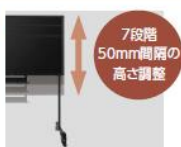

使いやすさと安全性を配慮し、機動性にも優れたキャスター付スタンド

ワイドかつ多段階に設定できる、高さ調節範囲

画面中心の高さを1,200mm~1,500mmの範囲で7段階に調節できるので、低学年から高学年まで複数の学年で使用する学校のニーズなどにも応えます。

移動しやすいスタンド設計と設置安定性

扉を通過しやすい奥行700mm設計のキャスター付スタンドを採用し、会議室や教室などでの移動もスムーズです。また、設置用転倒防止金具を装備し、安全性にも配慮しています。