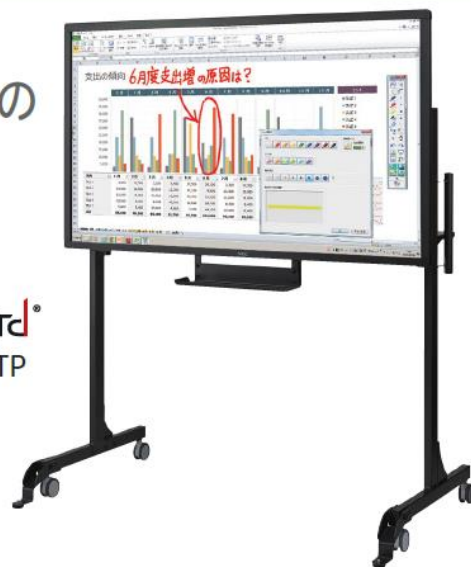

65型インタラクティブホワイトボード

BrainBoard LCD-E651-T-STP

画面上に文字や図を直接書き込むことで、コミュニケーションを活性化。学校や会議での使いやすさにも配慮した65型電子黒板。

BrainBoard®
LCD-E651-T-STP
オープン価格

LCD-E651-T-STP セット構成

65型タッチパネル内蔵
パブリックディスプレイ
LCD-E651-T

キャスター付スタンド
ST-CS50-B
ハンドル
ST-CS50-B-HL
ペントレー
ST-CS50-B-PT

電子黒板用ペンソフト
PenPlus for NEC
NP-PPN-ED
(プラスソフト社製)

*Brain Boardのご利用には、パソコンが別途必要です。

安全性と視認性に配慮した65型タッチパネル内蔵ディスプレイ

キズが付きにくく外光の映り込みを抑えた見やすい画面

画面は、滑らかな指滑りの片面AGコート処理や衝撃やキズに強い4.0mm厚の保護ガラスを採用。また400cd/m²の高輝度により、明るい場所でも見やすい表示が可能です。

複数人数による操作が可能な
最大10点のマルチタッチジェスチャー

多点入力可能な赤外線線断方式のタッチパネルを採用しており、複数の人による操作が可能です。さらに手袋をしたままでも操作することができます。

*多点入力可能なアプリケーションが必要です。

USBメモリに保存した動画や静止画を
再生・表示できるUSBメディアプレーヤ機能

映像機器との連携操作ができるHDMI®のCEC※機能に対応

*CEC (Consumer Electronics Control) - HDMI機器間の制御機能およびその規格です。

使いやすさと安全性を配慮し、機動性にも優れたキャスター付スタンド

ワイドかつ多段階に設定できる、高さ調節範囲

画面中心の高さを1,200mm~1,500mmの範囲で7段階に調節できるので、低学年から高学年まで複数の学年で使用する学校のニーズなどにも応えます。

移動しやすいスタンド設計と設置安定性

扉を通過しやすい奥行700mm設計のキャスター付スタンドを採用し、会議室や教室などでの移動もスムーズです。また、設置用転倒防止金具を装備し、安全性にも配慮しています。